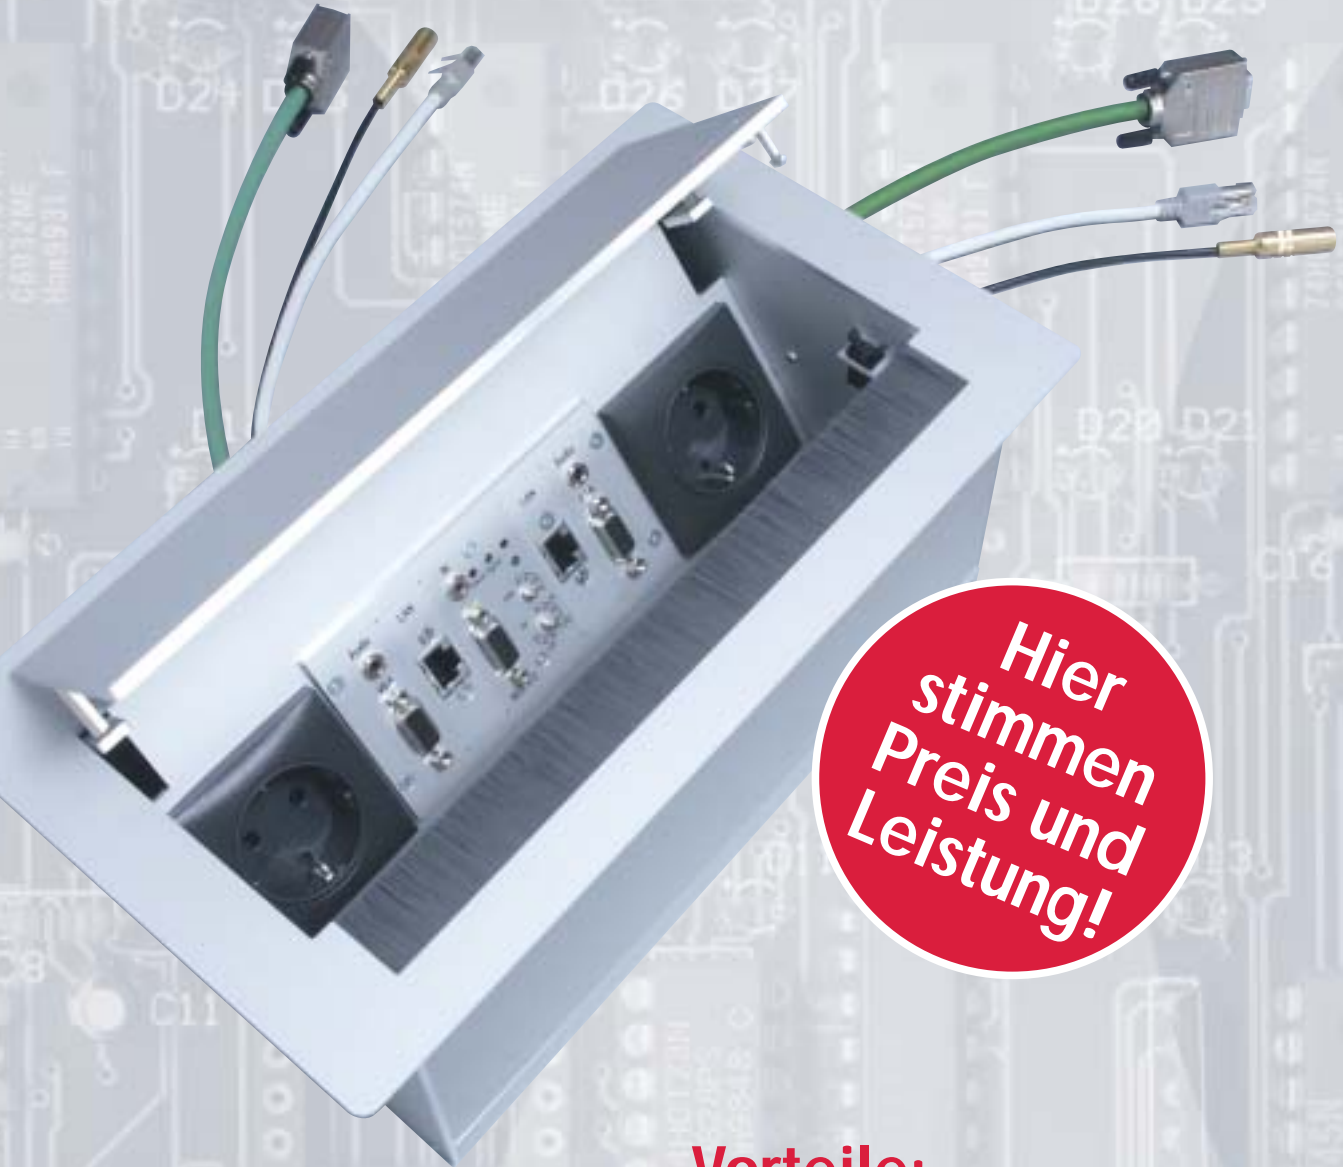

TLS Tischanschlussmodule

TLS Tischanschlussmodule für den universellen Einsatz

Hier stimmen Preis und Leistung!

Sie kennen wahrscheinlich das Problem: Ihr **Seminar- oder Besprechungsraum soll mit modernster Technik** wie z.B. Deckenmontage von Projektoren oder Medienschränken **ausgestattet werden**. Aber wo werden externe Geräte (z.B. Notebook) angeschlossen ?

Das TLS Tischanschlussmodul fügt sich elegant in jeden Konferenztisch ein. Die **individuell bestückbaren** TAM's erlauben auch bei angeschlossenen Geräten eine Nutzung der gesamten Tischfläche.

Vorteile:

- Keine störenden Kabel auf dem Konferenztisch
- Installationserleichterung, durch werkseitig fixierte Kabel
- Nutzerfreundliche Handhabung bei Montage und Demontage durch herausnehmbaren Trägerrahmen
- flexibles Anschlusslotsystem ermöglicht jede Kombination von Signalen
- **Technische Highlights verbunden mit außergewöhnlichem Design**

TLS Tischanschlussmodule bieten die richtigen Anschlussmöglichkeiten

Über **100 Signalslots** bieten für die unterschiedlichsten Anforderungen die richtigen Anschlussmöglichkeiten.

Lieferumfang TAM 201 standard