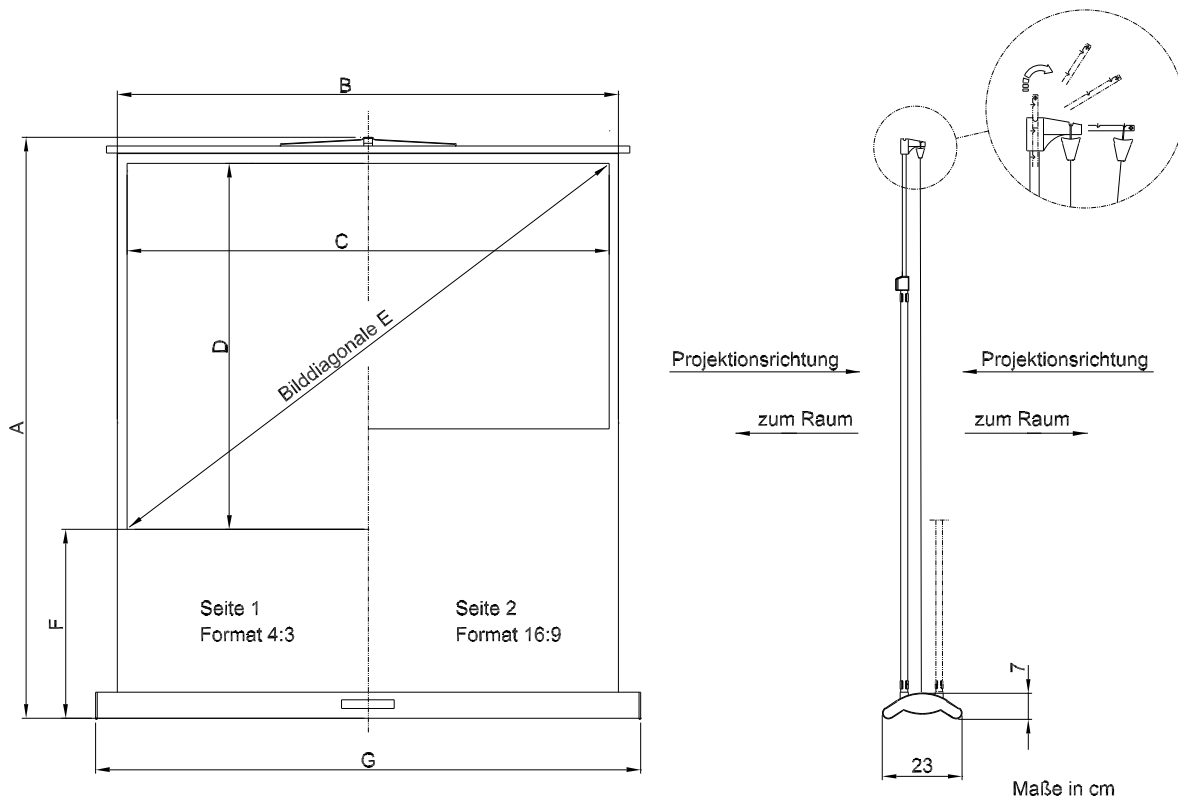

MW Cinelux Compact Duo

Weltneuheit – 2 Formate in einer Kompakt-Bildwand für die 4:3 und 16:9 Projektion

Produktbeschreibung

- Die schnellste und mobilste Form der Heimprojektion
- Durch die doppelseitig nutzbare Bildwandfläche ist diese Lichtbildwand wahlweise für die 4:3 oder 16:9 Projektion einsetzbar
- V-förmiges Designgehäuse aus Aluminium, silberfarbig eloxiert
- Geeignet für Daten- und Video-Projektion (DVD und Videoprojektion)
- Schnell und einfach aufgebaut
- Stufenlos höheneinstellbares Teleskoprohr, mit Neigungsoption
- Speziell entwickelter Spannmehanismus für exakte Planlage
- Verblendung der nicht benötigten Teleskopaufnahme

Preisliste

Art.Nr.	Beschreibung		Preis
600206	MW Cinelux Compact Duo Seite 1: 120 x 160 cm, Seite 2: 90 x 160 cm	Typ D	Auf Anfrage
600233	MW Cinelux Compact Duo Seite 1: 135 x 180 cm, Seite 2: 101 x 180 cm	Typ D	Auf Anfrage
600238	MW Cinelux Compact Duo Seite 1: 150 x 200 cm, Seite 2: 112 x 200 cm	Typ D	Auf Anfrage
600241	MW Cinelux Compact Duo Seite 1: 165 x 220 cm, Seite 2: 123 x 220 cm	Typ D	Auf Anfrage

Technische Daten

Bildwandfläche H x B	Seite	A	B	C	D	E	F	G
120 x 160 cm	1	194 cm	160 cm	156 cm	117 cm	195 cm	68 cm	170 cm
90 x 160 cm	2	194 cm	160 cm	156 cm	88 cm	179 cm	97 cm	170 cm
135 x 180 cm	1	214 cm	180 cm	176 cm	132 cm	220 cm	73 cm	190 cm
101 x 180 cm	2	214 cm	180 cm	176 cm	99 cm	202 cm	106 cm	190 cm
150 x 200 cm	1	214 cm	200 cm	196 cm	147 cm	245 cm	58 cm	210 cm
112 x 200 cm	2	214 cm	200 cm	196 cm	110 cm	225 cm	95 cm	210 cm

Logistische Daten

Größe	Gewicht Netto	Gewicht Brutto	Verpackung L x B x H
120 x 160 cm	11,2 kg	13,8 kg	184,4 x 10,5 x 24,0 cm
135 x 180 cm	12,2 kg	15,0 kg	204,4 x 10,5 x 24,0 cm
150 x 200 cm	13,0 kg	16,2 kg	224,4 x 10,5 x 24,0 cm
165 x 220 cm			Auf Anfrage