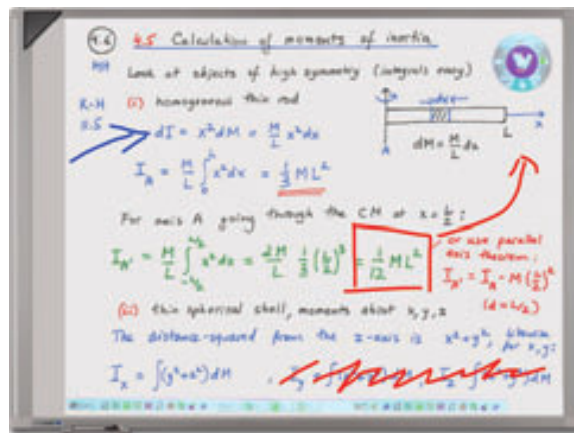

**IHR interaktiver Einstieg für
MOTIVIERENDE Mitarbeiter-
Schulungen,
interne Aus- und Weiterbildung**

mit

**LEGAMSTER eBeam Interactive
incl. kostenloser Software,
jederzeit upgradebar,
jetzt schon für unglaubliche
999 EURO incl. MWST**