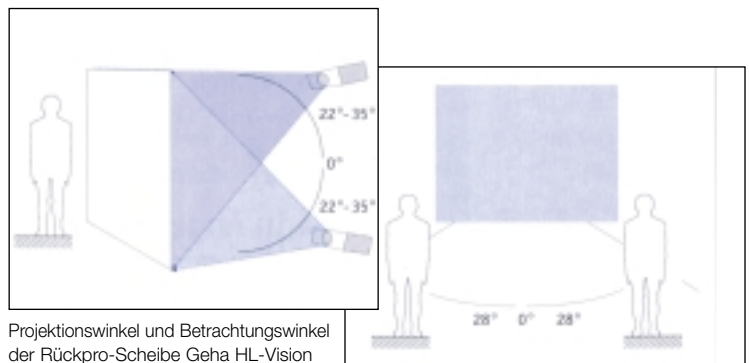

Preise und Alternativen
mit anderer Technologie auf Anfrage

| Technische Daten | |
|-------------------------------|-----------------------|
| Scheibenstärke in mm | 5,5 |
| Material | PMMA |
| Farbe | transparent blue |
| Projektionswinkel | $22^\circ - 35^\circ$ |
| Transparenz | 64% |
| Projektionsdistanz in mm | 1600 – 6000 |
| Leuchtdichtefaktor | 4 |
| Betrachtungswinkel horizontal | 28° |
| Betrachtungswinkel vertikal | 22° |

Beispielhafter Einsatz auf einem Messestand

Aufmerksamkeitsstark und einzigartig Geha Rückpro-Scheibe HL-Vision

Die Rückpro-Scheibe Geha HL-Vision ist der innovative Weg, Informationen plastisch wie durch holographischen Effekt, aufmerksamkeitsstark und einzigartig zu präsentieren.

Wie bei einer Holographie scheinen Buchstaben und Bilder im Raum zu schweben. Die Betrachter werden im wahrsten Sinne des Wortes Augen machen – egal ob Sie die Scheibe freihängend, freistehend oder eingebaut nutzen.

Die Fresnelprojektions-Scheibe für besonders hochauflösende Datenprojektion und kontrastreiche Video-Wiedergabe. Fortschrittig glatte Flächen in mattierter Ausführung.

| Abmessungen/Gewicht | | | | | |
|---------------------------------------|------------|--------------|-----------------------|-------------------------|---------------|
| Größe Inch | Höhe mm | Breite mm | Bildfläche Höhe mm | Bildfläche Breite mm | Gewicht kg |
| Geha Rückpro-Scheibe HL-vision | | | | | |
| 60" | 920 | 1280 | 840 | 1280 | 7,0 |
| 67" | 1030 | 1400 | 950 | 1400 | 8,5 |
| 72" | 1097 | 1525 | 1017 | 1525 | 9,5 |
| 84" | 1280 | 1770 | 1200 | 1770 | 13,0 |
| 90" | 1372 | 1890 | 1292 | 1890 | 15,0 |
| 96" | 1440 | 2030 | 1360 | 2030 | 17,0 |
| 100" | 1480 | 2140 | 1400 | 2140 | 18,5 |
| Geha Rückpro HRS-Vision | | | | | |
| 67" | 1060 | 1395 | 1022 | 1358 | 8,0 |
| 72" | 1123 | 1488 | 1097 | 1463 | 9,0 |