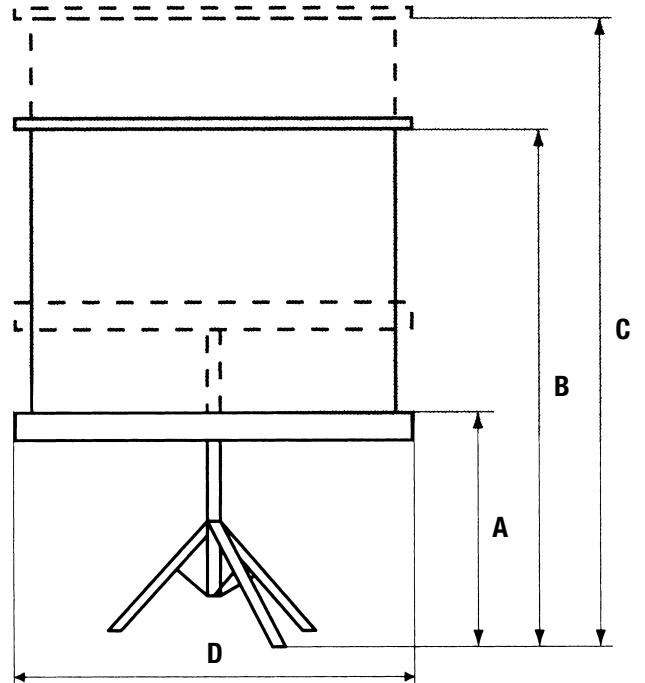

+ Lagerware

Weitere Tuchsorten und Größen auf Anfrage.

Stativ-Projektionswände

Picture King und Prominent

Füße in Gabelform aus stranggepresstem Aluminium mit robustem Kunststoffschuh. Rechteckiges Ständerrohr und rechteckige Verlängerungsstange aus chrombeschichtetem Stahl. An der Verlängerungsstange befindliche Anschläge ermöglichen jede beliebige instellung. Integrierter Keystone-Bügel erlaubt die Schrägstellung in fünf verschiedenen Positionen.

Außenmaße in cm	Nutzmaße in cm	Größen in mm				kg
		A min.	B min.	C max.	D Länge	
Picture King – Format 1:1						
213 x 213	207 x 207	510	2780	3250	2390	16
244 x 244	238 x 238	510	3070	3250	2570	18
Prominent – Format 1:1						
160 x 160	151 x 151	550	2150	2730	1720	11
180 x 180	173 x 173	550	2390	3160	1920	13
200 x 200	195 x 195	550	2590	3160	2150	14

Außenmaße in cm	Nutzmaße in cm	Größen in mm				kg
		A min.	B min.	C max.	D Länge	
ProView – Format 1:1						
160 x 160	151 x 151	450	2050	2700	1720	9
180 x 180	173 x 173	450	2250	3090	1920	11
Mistral – Format 1:1						
145 x 145	140 x 140	390	1840	2590	1570	7

Plana Fold

Rahmen und Gestell aus Aluminium – natur eloxiert. Befestigung der Bildwandfläche durch Druckknöpfe. Oberfläche abwaschbar.

Außenmaße in cm	Nutzmaße in cm	Bildkante v. u. in cm	Fußbreite in cm	kg
A	N	B	F	
160 x 120	152 x 112	60 - 130	102,5	12
240 x 180	232 x 172	15 - 195	152,5	17
360 x 280	352 x 272	15 - 150	202,5	24