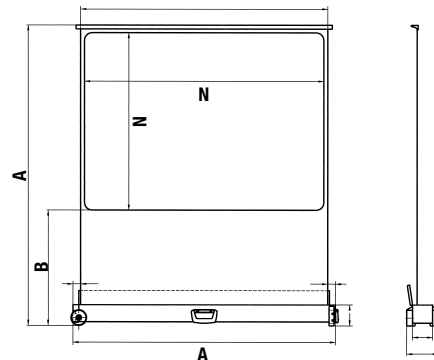

Außenmaße in cm	Nutzmaße in cm	Größen in mm				kg
		A min.	B min.	C max.	D Länge	
Picture King – Format 1:1						
213 x 213	207 x 207	510	2780	3250	2390	16
244 x 244	238 x 238	510	3070	3250	2570	18
Prominent – Format 1:1						
160 x 160	151 x 151	550	2150	2730	1720	11
180 x 180	173 x 173	550	2390	3160	1920	13
200 x 200	195 x 195	550	2590	3160	2150	14

Außenmaße in cm	Nutzmaße in cm	Größen in mm				kg
		A min.	B min.	C max.	D Länge	
ProView – Format 1:1						
160 x 160	151 x 151	450	2050	2700	1720	9
180 x 180	173 x 173	450	2250	3090	1920	11
Mistral – Format 1:1						
145 x 145	140 x 140	390	1840	2590	1570	7

Portable-Projektionswände

Movielux Mobil

Robuster Aluminium-Korpus mit vier Rollen und Tragegriff. Nahtlos verarbeitete Bildwandfläche.

Außenmaße in cm	Nutzmaße in cm	Bildkante v. u. in cm	Fußbreite in cm	kg
A	N	B	F	
132,5 x 177,5	120 x 90	78	18,5	12
168,0 x 195,0	155 x 115	71	18,5	15

Plana Fold

Rahmen und Gestell aus Aluminium – natur eloxiert. Befestigung der Bildwandfläche durch Druckknöpfe. Oberfläche abwaschbar.

Außenmaße in cm	Nutzmaße in cm	Bildkante v. u. in cm	Fußbreite in cm	kg
A	N	B	F	
160 x 120	152 x 112	60 - 130	102,5	12
240 x 180	232 x 172	15 - 195	152,5	17
360 x 280	352 x 272	15 - 150	202,5	24