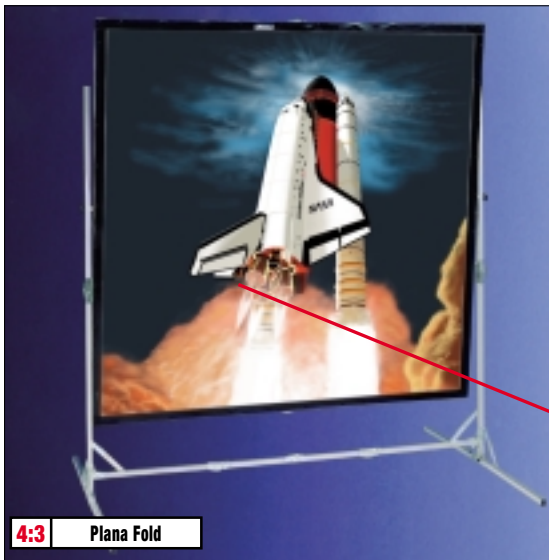

Mobil und unabhängig

Geha Portable Projektionswände

Kinderleichter Auf- und Abbau

Movelux Mobil-Projektionswände

- Die ideale Bildwand für die Präsentation unterwegs
- Mit nur zwei Handgriffen aufgebaut
- Schwarze Umrandung sorgt für exakte Bildbegrenzung und hohen Helligkeitseindruck
- Eine ausgereifte Spanntechnik sorgt für bequemes Ein- und Ausfahren
- Eleganter Korpus in Aluminium mit vier Rollen und Tragegriff

Direkt aus dem Koffer

Plana Fold-Projektionswände

- Wahlweise für Auflicht- und Durchlichtprojektion erhältlich
- Exakte Bildbegrenzung durch 5 cm breiten, schwarzen Rand
- Bildwandrahmen nach vorn und hinten neigbar
- Leicht zu handhabendes steckbares Rahmensystem
- Höhenverstellbar in 10 cm-Abständen
- Geringster Montageaufwand für eine faltenfreie Großprojektionsfläche

+ Lagerware

Weitere Tuchsorten und Größen auf Anfrage.

Stativ-Projektionswände

Picture King und Prominent

Füße in Gabelform aus stranggepresstem Aluminium mit robustem Kunststoffschuh. Rechteckiges Ständerrohr und rechteckige Verlängerungsstange aus chrombeschichtetem Stahl. An der Verlängerungsstange befindliche Anschläge ermöglichen jede beliebige instellung. Integrierter Keystone-Bügel erlaubt die Schrägstellung in fünf verschiedenen Positionen.

ProView und Mistral

Füße aus Stahl und robusten Kunststoffschuhen. Rechteckiges Ständerrohr und rechteckige Verlängerungsstange aus chrombeschichtetem Stahl. An der Verlängerungsstange sind an allen Positionen Einstellungen möglich. ProView ist mit einem integrierten Keystone-Bügel ausgestattet.